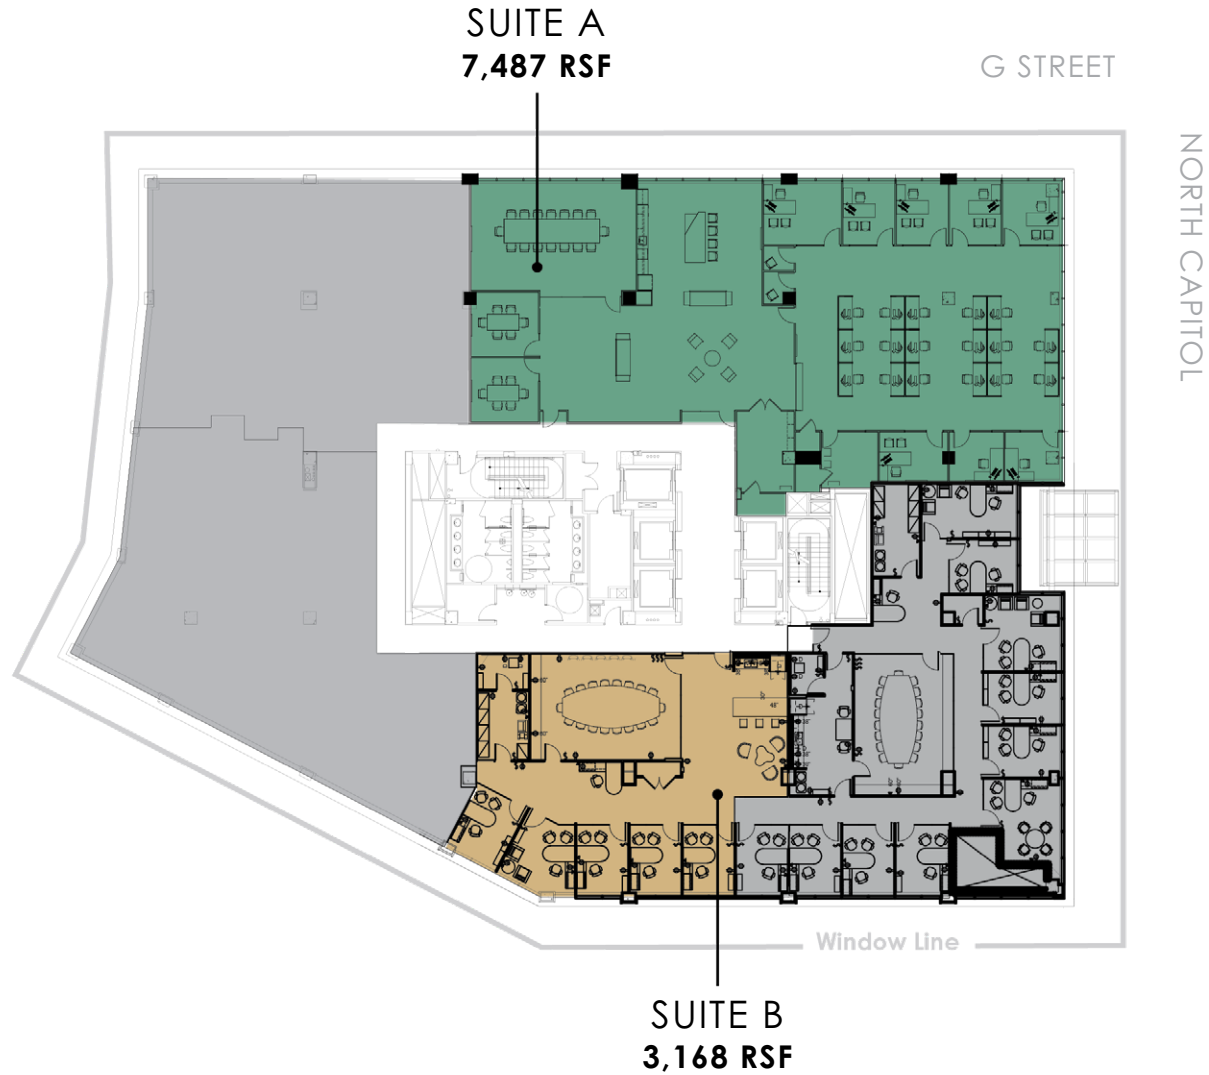

# 2ND FLOOR

3,168 - 10,655 RSF  
AVAILABLE

DOUG MUELLER  
202-441-1442  
doug.mueller@jll.com

MAC HALL  
443-845-3301  
mac.hall@jll.com

MEGHAN MURRAY  
301-968-5123  
meghan.murray@jll.com

**EAGLE CLIFF**  
REAL ESTATE PARTNERS